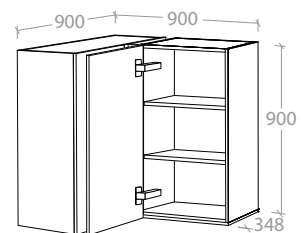

Corner Wall Cabinets

Corner Wall Cabinet 900 x 300mm

Pure Silk	MCKLPSIWCCX9003XX	\$479.00
Decor	MCKLDEWCX9003XX	\$609.00
Classic	MCKLCLAWCCX9003XX	\$819.00

Corner Wall Cabinet 900 x 600mm

Pure Silk	MCKLPSIWCCX9006XX	\$569.00
Decor	MCKLDEWCX9006XX	\$699.00
Classic	MCKLCLAWCCX9006XX	\$909.00