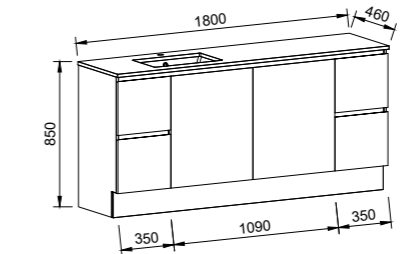

Floor Standing