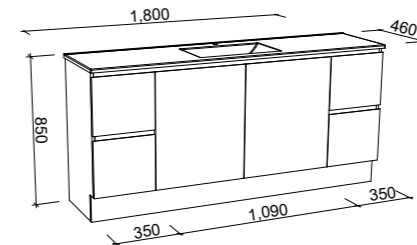

Floor Standing