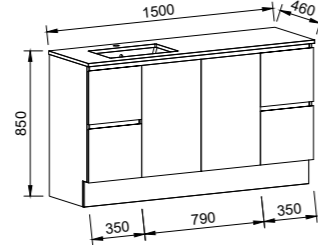

Floor Standing