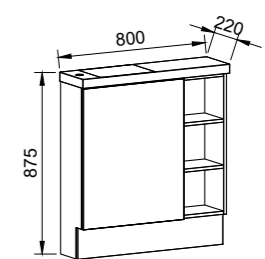

Eadie

S SILVER INCLUSIONS

EADIE 800mm

Wall Hung

CABINET WITH	SKU	RRP
Nano Dolomite Top Left-hand Offset	EAD-V-800-L-NAN-W	\$912
No Top Left-hand Offset	EAD-VCO-800-L-X-W	\$485

Floor Standing

CABINET WITH	SKU	RRP
Nano Dolomite Top Left-hand Offset	EAD-V-800-L-NAN-F	\$1,204
No Top Left-hand Offset	EAD-VCO-800-L-X-F	\$737