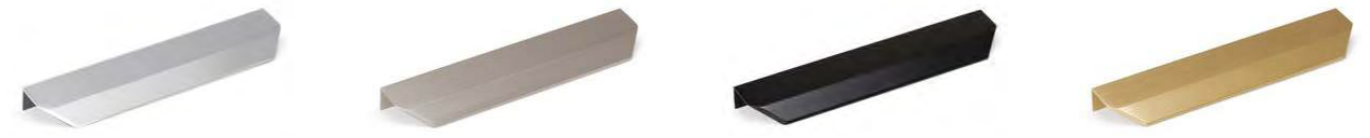

Ova Handle* Attaches on the top of door and drawer fronts.

Chrome			Brushed Nickel			Black			Brushed Gold		
SKU	RRP		SKU	RRP		SKU	RRP		SKU	RRP	
100mm	OVA-H-100-CR	\$42	100mm	OVA-H-100-BN	\$42	100mm	OVA-H-100-BL	\$42	100mm	OVA-H-100-SG	\$42
200mm	OVA-H-200-CR	\$42	200mm	OVA-H-200-BN	\$42	200mm	OVA-H-200-BL	\$42	200mm	OVA-H-200-SG	\$42
350mm	OVA-H-350-CR	\$42	350mm	OVA-H-350-BN	\$42	350mm	OVA-H-350-BL	\$42	350mm	OVA-H-350-SG	\$42