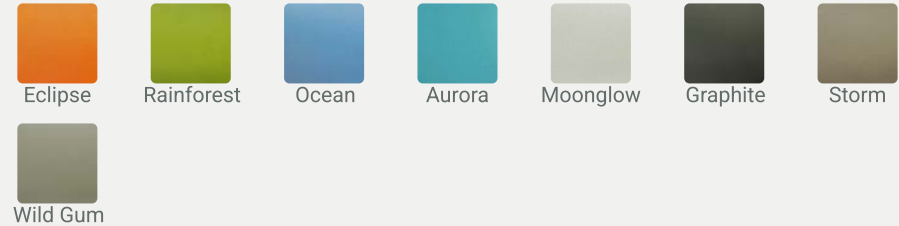

Nature Collection - $1240AUD