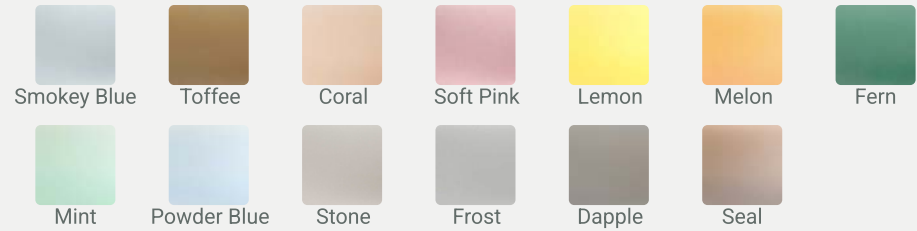

### Powder Collection - \$1152AUD