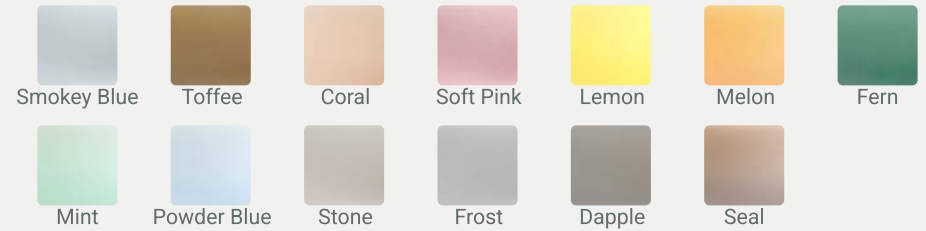

Powder Collection - $949AUD